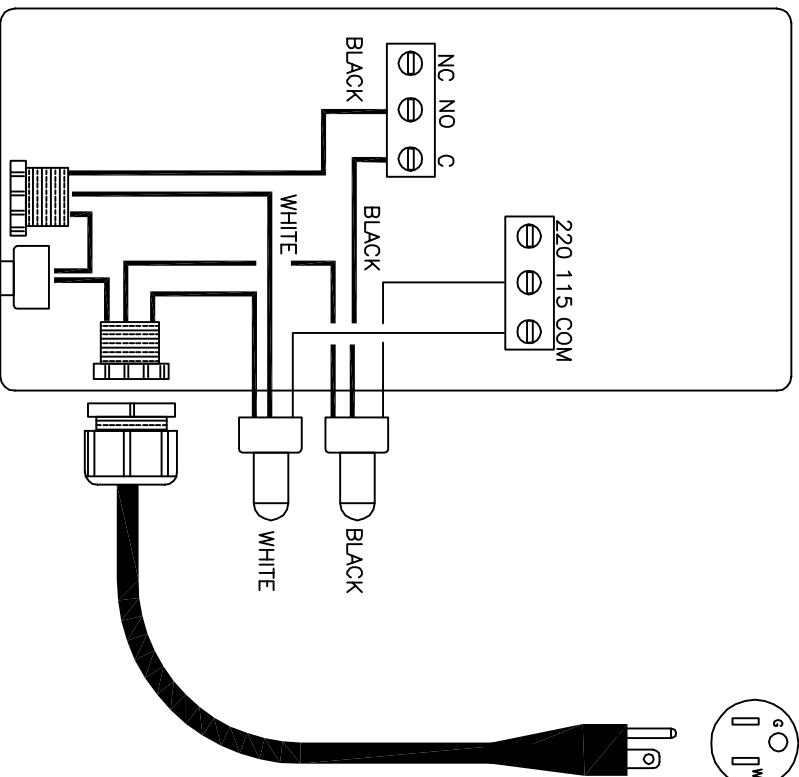

#5-15P PLUG
125V 15 AMP

#5-15 RECEPTACLE
125V 15 AMPS

— #16 WIRE
— #18 WIRE

AquaLogic, Inc.
8268 Clairemont Mesa Blvd, Suite 302
San Diego, CA 92111

TITLE: TR115SN CONTROL
WIRING

LAST UPDATE: 9-19-02	DATE: 9-19-02	FILE: TR115SN WIRING	BY: CE
----------------------	---------------	----------------------	--------